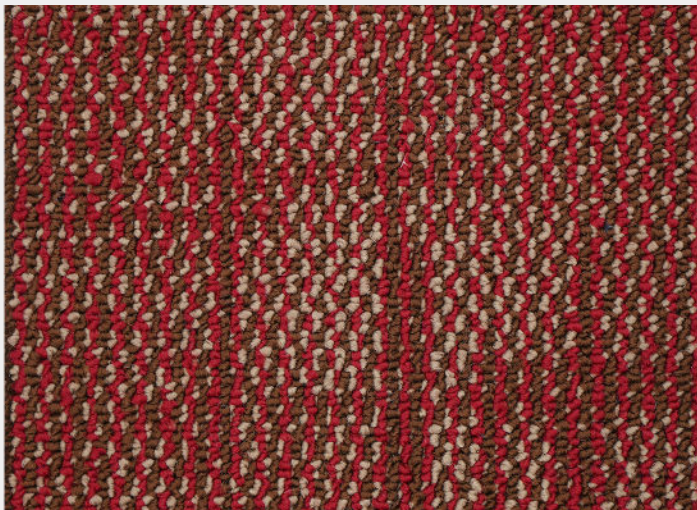

HOME DÉCOR
I N D O N E S I A

MULTILEVEL SCROLL COLLECTION MILE STONE

Fibre : Camifin Cabled Polypropylene BCF | Construction : 1/12" Multilevel Scroll
Dye Method: Solution Dyed | Pile Height : 4 mm - 6 mm
Pile Weight : 700 gr/m² | Primary Backing : Woven Polypropylene
Secondary Backing : Action Back | Standard Roll Width : 4.0 meter
Standard Roll Length : 35 Meter

MS 854 AZURE BLUE

MS 855 CHARCOAL GREY

MS 856 APPLE RED

MS 857 CHAMOISEE BROWN

MS 859 SMOKY BLACK