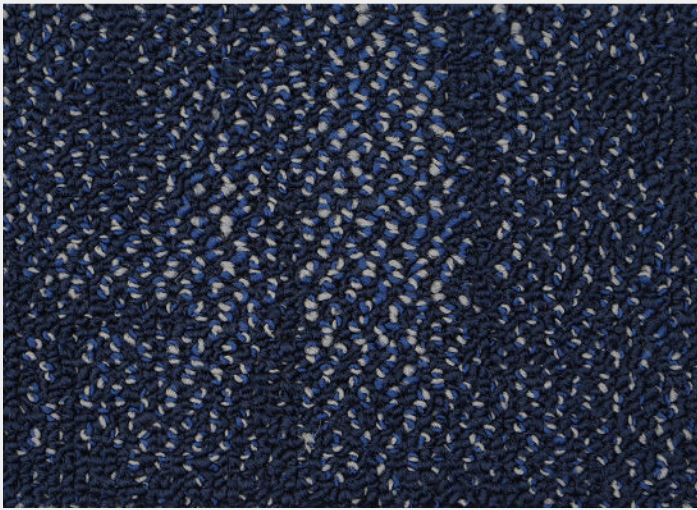

HOME DÉCOR
I N D O N E S I A

MULTILEVEL SCROLL COLLECTION MILE STONE

Fibre : Camifin Cabled Polypropylene BCF | Construction : 1/12" Multilevel Scroll
Dye Method: Solution Dyed | Pile Height : 4 mm - 6 mm
Pile Weight : 700 gr/m² | Primary Backing : Woven Polypropylene
Secondary Backing : Action Back | Standard Roll Width : 4.0 meter
Standard Roll Length : 35 Meter

MS 854 AZURE BLUE

MS 855 CHARCOAL GREY

MS 856 APPLE RED

MS 857 CHAMOISEE BROWN

MS 859 SMOKY BLACK