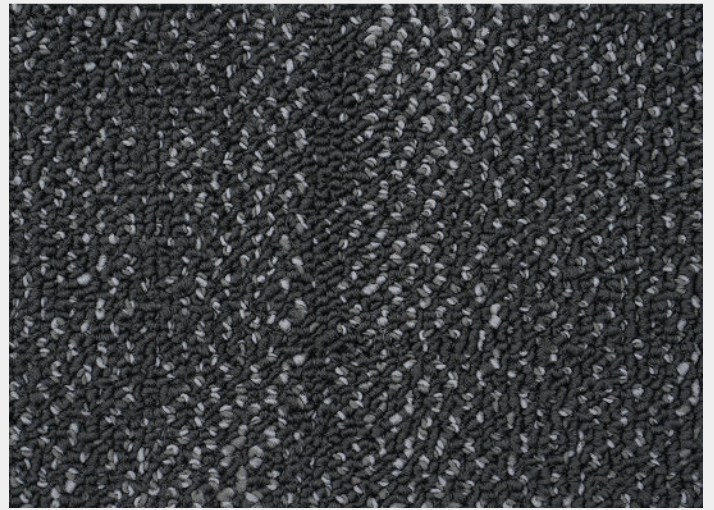

HOME DÉCOR
I N D O N E S I A

MULTILEVEL SCROLL COLLECTION MILE STONE

Fibre : Camifin Cabled Polypropylene BCF | Construction : 1/12" Multilevel Scroll
Dye Method: Solution Dyed | Pile Height : 4 mm - 6 mm
Pile Weight : 700 gr/m² | Primary Backing : Woven Polypropylene
Secondary Backing : Action Back | Standard Roll Width : 4.0 meter
Standard Roll Length : 35 Meter

MS 854 AZURE BLUE

MS 855 CHARCOAL GREY

MS 856 APPLE RED

MS 857 CHAMOISEE BROWN

MS 859 SMOKY BLACK